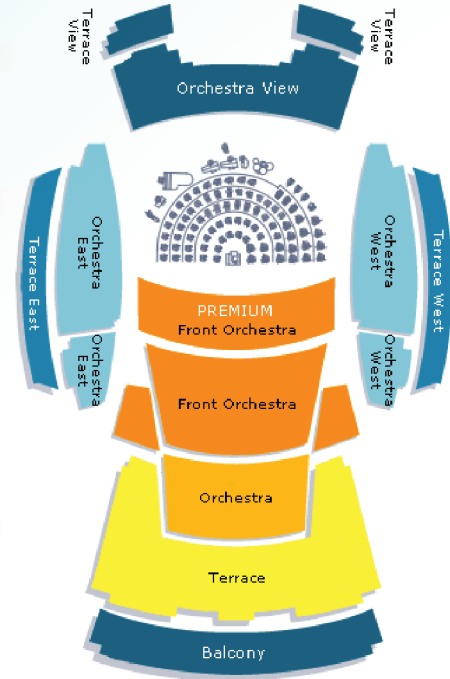

SECTION	ROW	PRICE	QUANTITY	TOTAL
---------	-----	-------	----------	-------

STAGE LEVEL

Front Orchestra	A-G	\$180	<input type="text"/>	
Orchestra sides	E-K	\$180	<input type="text"/>	

GARDEN LEVEL

Orchestra	H-P	\$144	<input type="text"/>	
Orchestra East & West	A-G	\$108	<input type="text"/>	

TERRACE LEVEL

Terrace	A-K	\$108	<input type="text"/>	
Terrace	L-P	\$54	<input type="text"/>	
Terrace East & West	A-C	\$72	<input type="text"/>	

BALCONY

	A-D	\$36	<input type="text"/>	
--	-----	------	----------------------	--